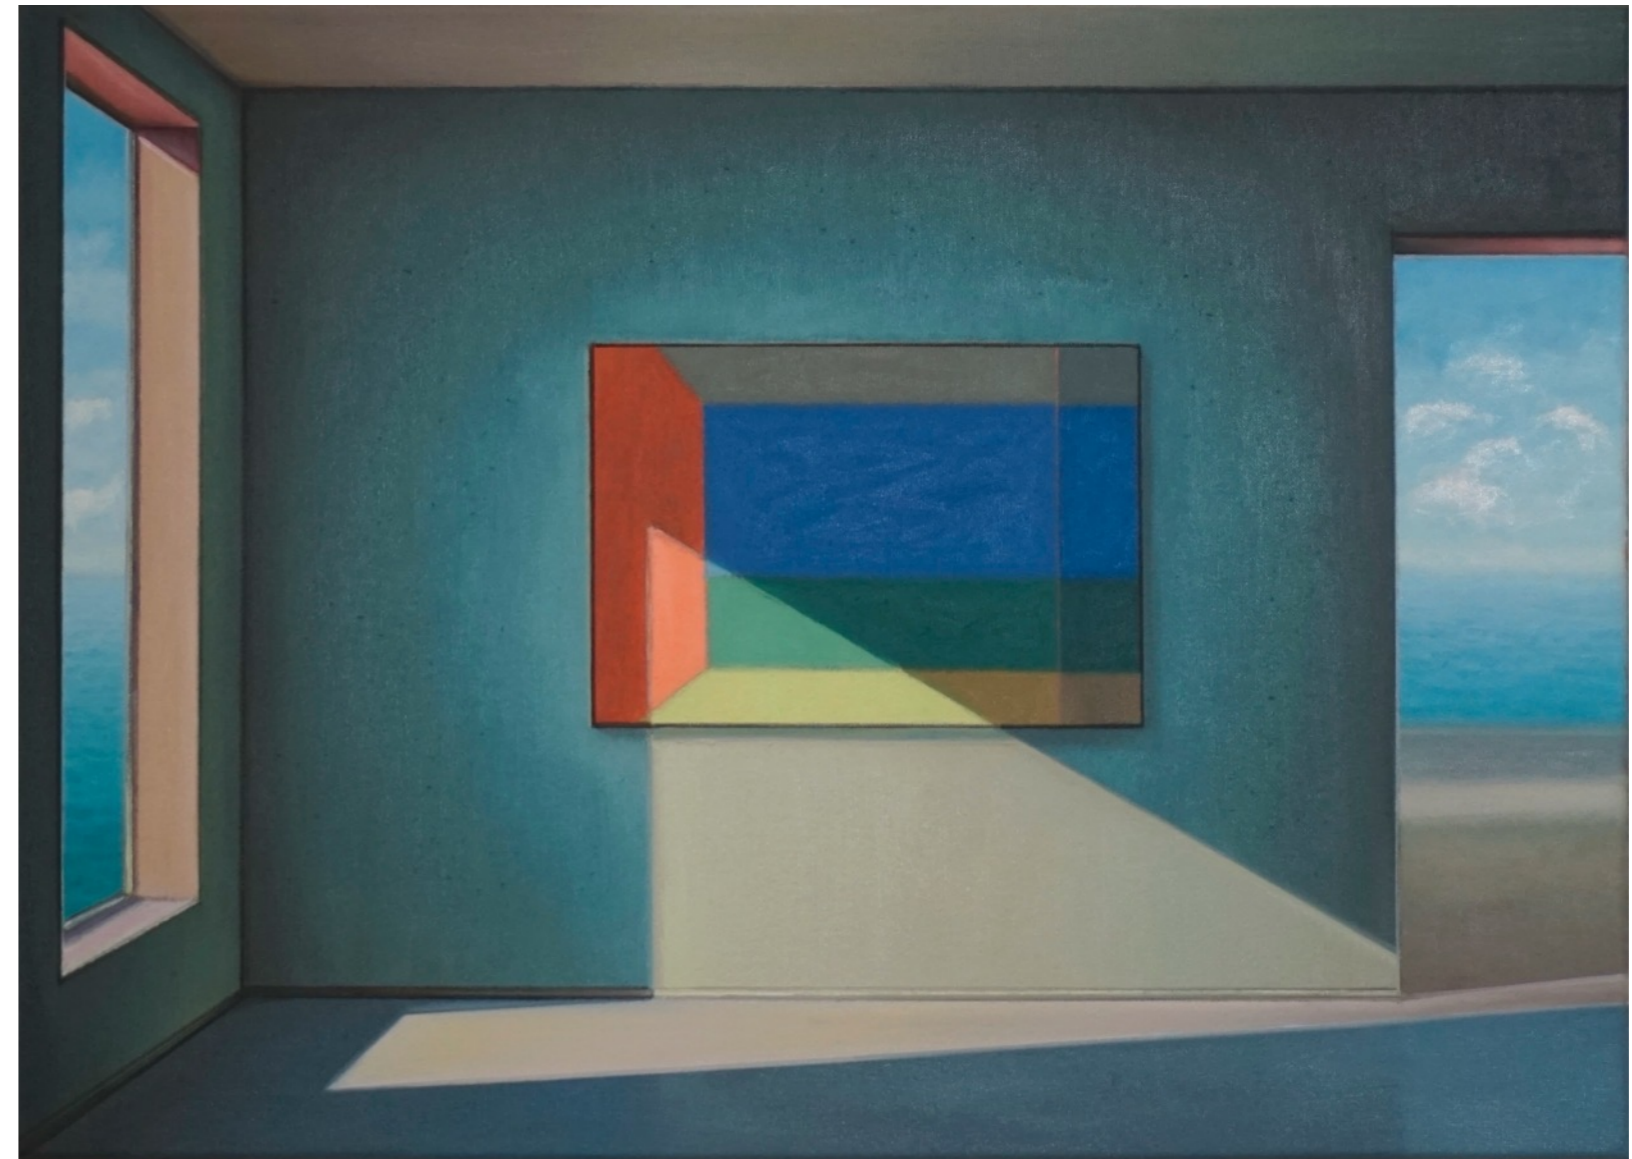

Tobias Stutz

Lightroom

Öl auf Leinwand

50 x 70 cm, gerahmt, 2026

Galerie Stefanie Boos

Lutherstrasse 37 | 69120 Heidelberg | +49 (0)6221 – 455820 | info@galeriestefanieboos.de | www.galeriestefanieboos.de