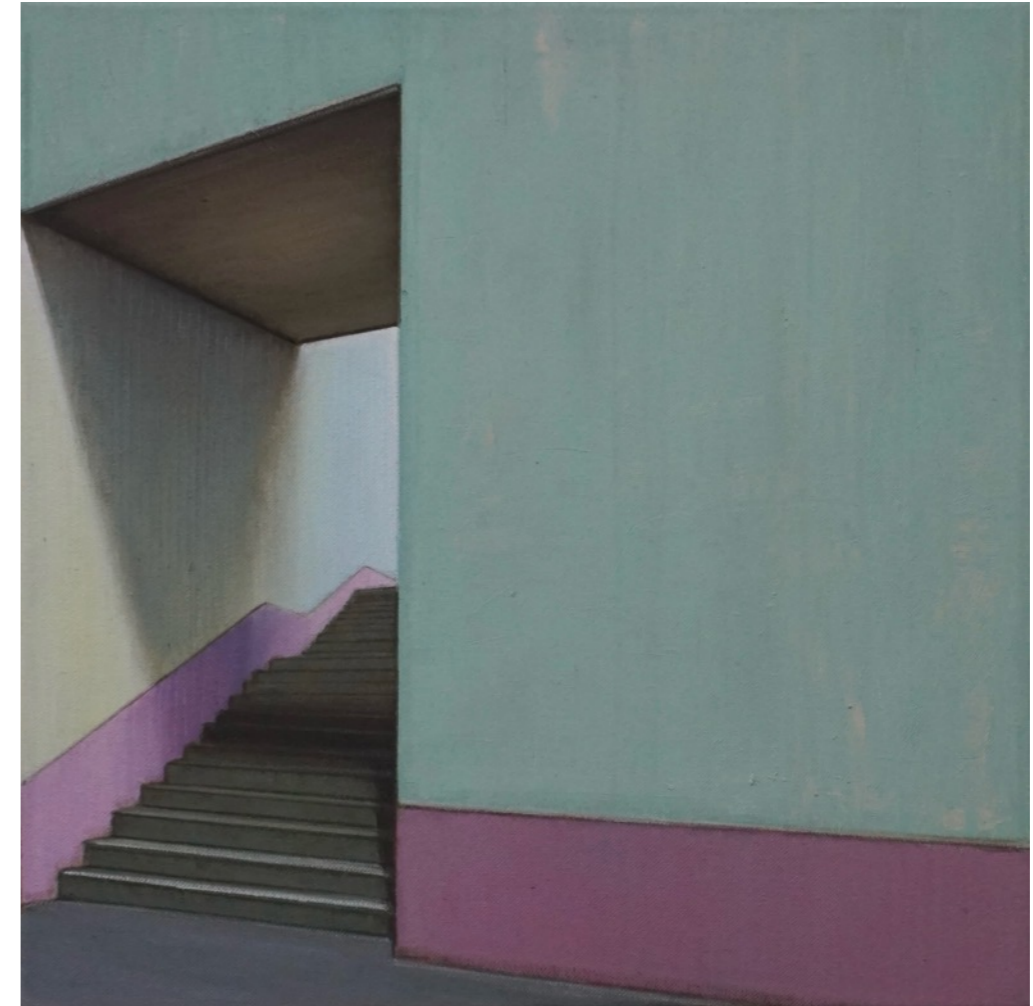

Tobias Stutz

Entrance I
Öl auf Leinwand
40 x 40 cm, 2023

Galerie Stefanie Boos

Lutherstrasse 37 | 69120 Heidelberg | +49 (0)6221 – 455820 | info@galeriestefanieboos.de | www.galeriestefanieboos.de